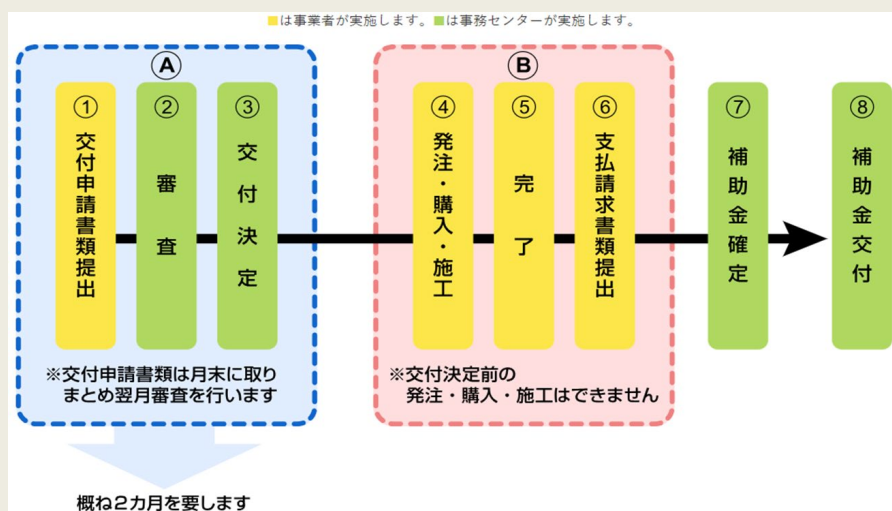

高年齢労働者の労働災害防止対策コース

<補助率>

1/2

<補助上限額>

最大100万円

<対象者>

- ①1年以上事業を実施している中小企業
- ②60歳以上の方が設備を利用していること

<申請の流れ>